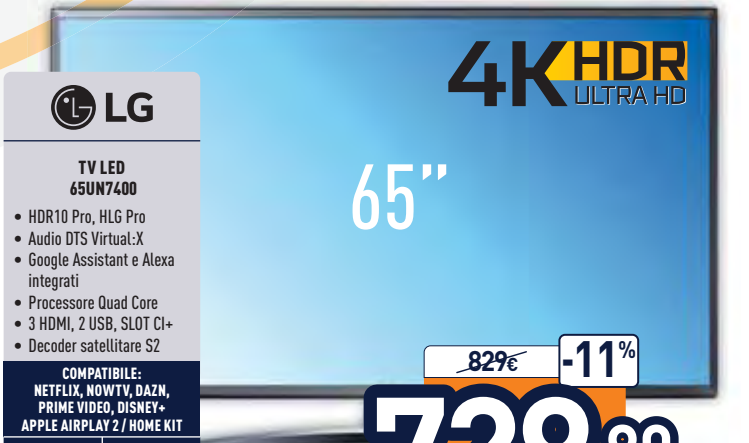

LG

TV LED
65UN7400

- HDR10 Pro, HLG Pro
- Audio DTS Virtual:X
- Google Assistant e Alexa integrati
- Processore Quad Core
- 3 HDMI, 2 USB, SLOT CI+
- Decoder satellitare S2

COMPATIBILE:
NETFLIX, NOWTV, DAZN,
PRIME VIDEO, DISNEY+
APPLE AIRPLAY 2 / HOME KIT

SMART LARGHEZZA
145 CM

829€ -11%
729,90

Completa l'acquisto del tuo nuovo TV con il pack Meliconi!
Soluzione e panno in microfibra + cavo HDMI a soli 9,99€

Vendita abbinata:
Meliconi C-200 €5,99 + Meliconi H1.5 ECO €8,99 = €14,98 → €9,99. Risparmi €4,99 (pari al 33% di sconto)