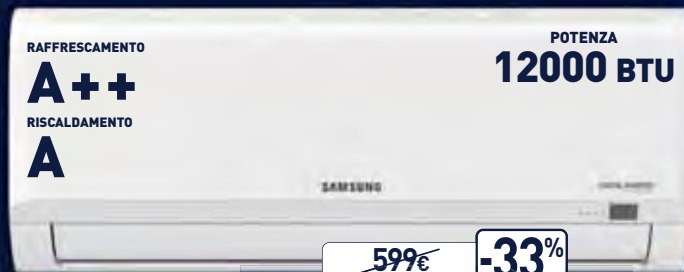

LOVELY DAYS

OGNI 100€ DI SPESA

BUONO SCONTO 20€

Dall'8 al 28 febbraio 2021, vai in uno dei negozi Unieuro o Unieuro City che aderiscono all'iniziativa, compra ciò che vuoi* e ricevi subito alla cassa, sulla base dell'importo dello scontrino, uno o più buoni sconto del valore di €20. Verrà consegnato un buono del valore di 20€ ogni 100€ di spesa (in un unico scontrino).

* Iniziativa promozionale valida dal 08/02/2021 al 28/02/2021. Un Buono Sconto da 20€, sarà consegnato per ogni 100€ di spesa (in unico scontrino) su qualsiasi prodotto ad esclusione di servizi di consegna e installazione, ricariche telefoniche, gift card e carte per servizi prepagati (es: iTunes, Google Play, Pay TV, PlayStation Store, etc.).

I Buoni Sconto saranno utilizzabili per un successivo acquisto da almeno 20€ (o multiplo di 20€ in caso di utilizzo di più buoni cumulabili tra loro), dal 01/03/2021 al 18/04/2021, su qualsiasi prodotto a scelta del consumatore, anche se già in promozione, con la sola esclusione di PlayStation5 e delle gamme styler DYSON AIRWRAP e aspirapolvere DYSON V11.

SAMSUNG

CONDIZIONATORE MONOSPLIT KITFAR12MLB

- Potenza resa in raffreddamento: Kw 3.52 (1.11 - 4.16)/Btu 11.935 (3.785 - 14.185)
- Potenza resa in riscaldamento: Kw 3.81 (1.08 - 4.22)/Btu 12.958 (3.683 - 14.390)

MOTORE INVERTER

SEER 6,10
SCOP 3,90

Disponibile anche:
MONO 9.000 a €349,90

~~599€~~ -33%
399,90

CLIMA FACILE

Devi installare il climatizzatore? Ci pensa UNIEURO con CLIMA FACILE, una rete di tecnici qualificati al tuo servizio. Rivolgiti ai nostri punti vendita per trovare il servizio adatto alle tue esigenze*. E se hai bisogno del SOPRALLUOGO di uno specialista al tuo domicilio per capire nel dettaglio quale sia la migliore soluzione tecnica per casa tua, da Unieuro puoi richiederlo a soli 39,99€!

ESCLUSIVA unieuro