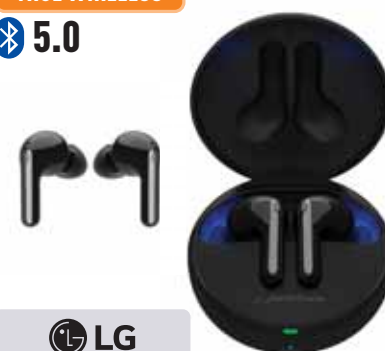

TRUE WIRELESS

5.0

LG

AURICOLARI FN7

- Riduzione Attiva del Rumore (ANC)
- Custodia di ricarica UVnano anti batterica
- Compatibile assistenti vocali Google - Siri
- Multi Microfono con cancellazione dell'eco

179,99€

-22%

139,99